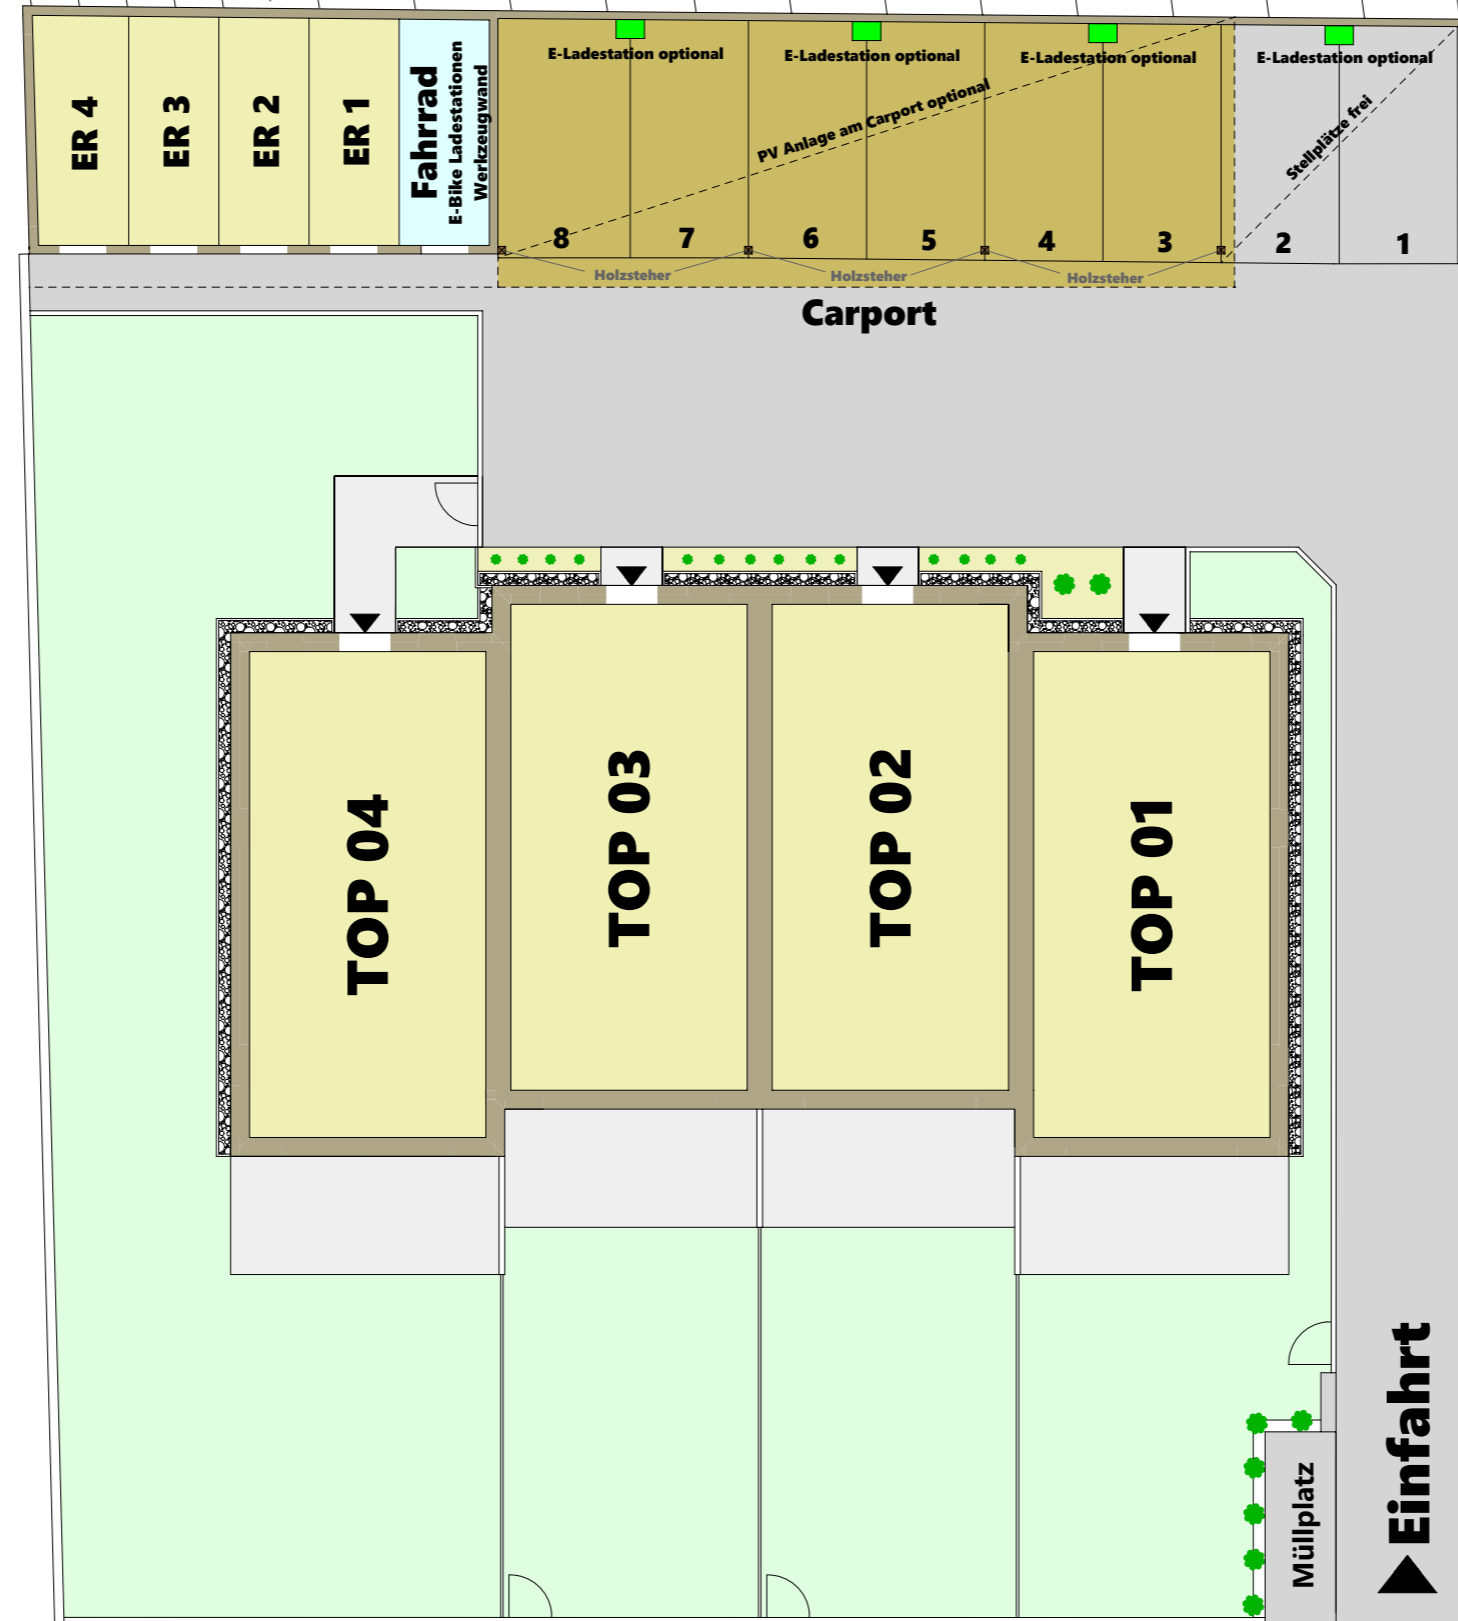

# Übersichtsplan

Stand: April 2024

Badener Straße

„Wohnen, wo andere Auszeit nehmen“

Krainerhütte 45, Helenental (2500 Heiligenkreuz im Wienerwald)

Südansicht

Tops: 04 03 02 01

Nordansicht

Tops: 01 02 03 04

## Krainerhütte 45

Die in den Plänen eingezeichneten Möbel, Pflanzen und dgl. dienen der Illustration und sind nicht im Lieferumfang enthalten. Die Maßangaben beziehen sich auf Rohbaumaße, Putzstärken sind nicht berücksichtigt. Flächenangaben basieren auf derzeitigem Planungsstand und können ausführungsbedingt geringfügig abweichen. Es gilt die Bau- & Ausstattungsbeschreibung. Ausführungsbedingte Änderungen vorbehalten. Für Möbeleinbauten sind Naturmaße zu nehmen.