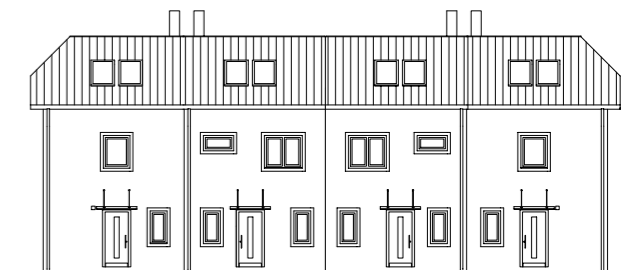

# Übersichtsplan

Stand: April 2024

Badener Straße

„Wohnen, wo andere Auszeit nehmen“

Krainerhütte 45, Helenental (2500 Heiligenkreuz im Wienerwald)

Südansicht

Tops: 04 03 02 01

Nordansicht

Tops: 01 02 03 04