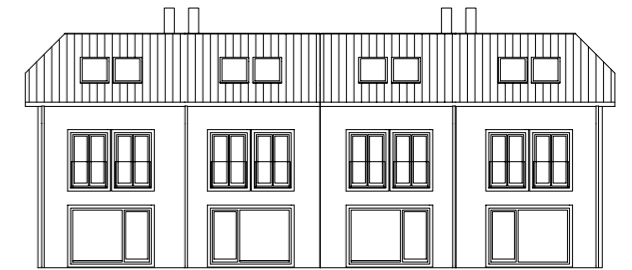

# Übersichtsplan

Stand: April 2024

Badener Straße

„Wohnen, wo andere Auszeit nehmen“

Krainerhütte 45, Helenental (2500 Heiligenkreuz im Wienerwald)

Südansicht

Tops: 04 03 02 01

Nordansicht

Tops: 01 02 03 04